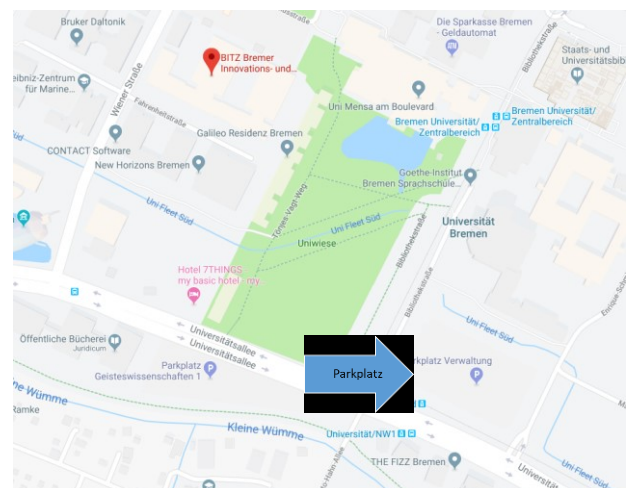

Anfahrt zum Bitz

Bremer Innovations- und Technologiezentrum

Fahrenheitstraße 1
28359 Bremen
0421 2208-112

Direkte Anbindung an die regionalen und überregionalen Verkehrsnetze

Über die A27 (eigene BAB-Abfahrt); Abfahrt Bremen-Horn-Lehe, ca. 1 km von der Autobahn entfernt

Direkt in der Nähe des „Universum Bremen“ gelegen.

Vom Parkplatz führt ein kleiner Fußweg durch den angrenzenden Park zum BITZ