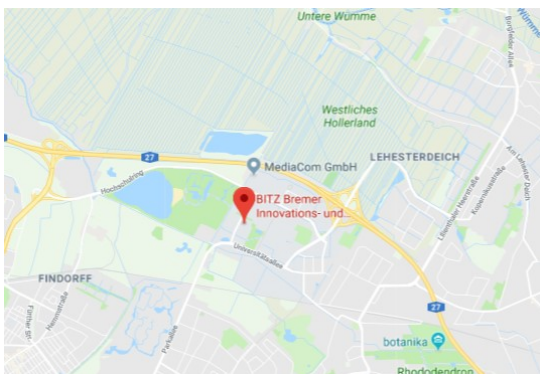

Anfahrt zum Bitz

Bremer Innovations- und Technologiezentrum

Fahrenheitstraße 1
28359 Bremen
0421 2208-112

Direkte Anbindung an die regionalen und überregionalen Verkehrsnetze

Über die A27 (eigene BAB-Abfahrt); Abfahrt Bremen-Horn-Lehe, ca. 1 km von der Autobahn entfernt

Direkt in der Nähe des „Universum Bremen“ gelegen.

Vom Parkplatz führt ein kleiner Fußweg durch den angrenzenden Park zum BITZ